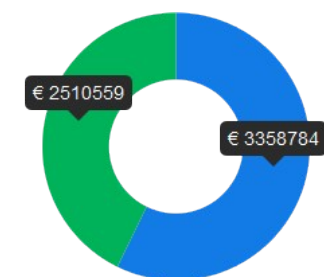

Projectleider

Gemeente Westland
(Nederland)

Partners

ILVO - Instituut voor
Landbouw- en
Visserijonderzoek, Inagro,
Katholieke Hogeschool Vives
Zuid vzw