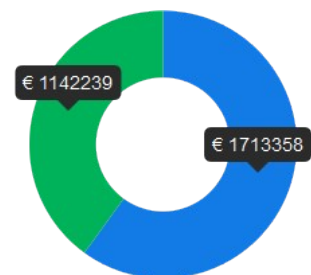

Projectleider

Kent County Council (Verenigd Koninkrijk)

Partners

Provinciale
Ontwikkelingsmaatschappij
(POM) West-Vlaanderen, VOKA
Kamer van Koophandel Oost-
Vlaanderen, VOKA Kamer van
Koophandel West-Vlaanderen