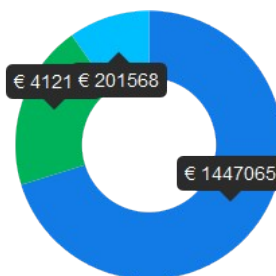

Interreg

Co-funded by
the European Union

Financiële info

**Totale projectkost: €
2.060.791**

- EU-subsidie
- Andere
- EU subsidie – Aandeel Vlaamse partners

Projectleider

Rotterdam Municipality
(Gemeente Rotterdam)