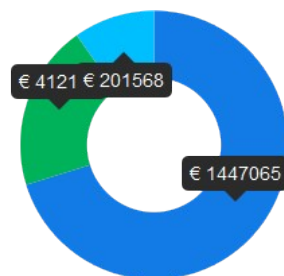

### Financiële info

**Totale projectkost: €  
2.060.791**

- EU-subsidie
- Andere
- EU subsidie – Aandeel Vlaamse partners